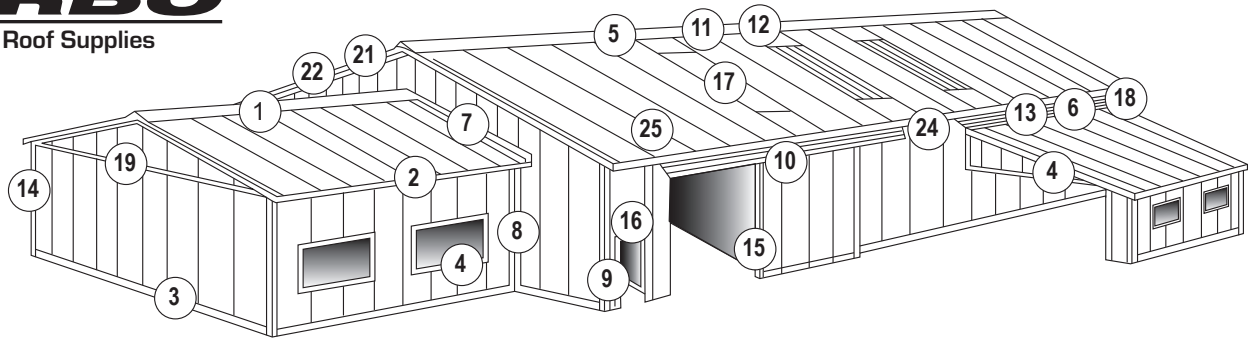

Galvalume

Copper Penny
KM2Y49352

Dark Red
WXR0075

Ocean Blue
WXL0028L

Ivy Green
WXG0020L

<p>1 Outside Closure</p>  <p>2 Inside Closure</p> 	<p>3 Base Angle</p> 	<p>4 "J" Channel</p> 	<p>5 Ridge Cap</p> 	<p>6 Endwall</p> 
<p>7 Sidewall</p> 	<p>8 Inside Corner</p> 	<p>9 Post Trim</p> 	<p>10 Track Cover</p> 	<p>11 Ultravent</p> 
<p>12 EMSEAL</p> 	<p>13 Transition</p> 	<p>14 Rake & Corner</p> 	<p>15 Overhead Door Trim</p> 	<p>16 Drip Cap</p> 
<p>17 Polycarbonate Clear Panel</p> 	<p>18 Gutter Apron</p> 	<p>19 Double Angle</p> 	<p>20 Gambrel Trim</p> 	<p>21 Mini Corner</p> 
<p>22 Residential Rake</p> 	<p>23 Valley</p> 	<p>24 F & J Trim</p> 	<p>25 Snowbar</p> 	<p>26 Aluminum Trim Coil</p>  (in stock)